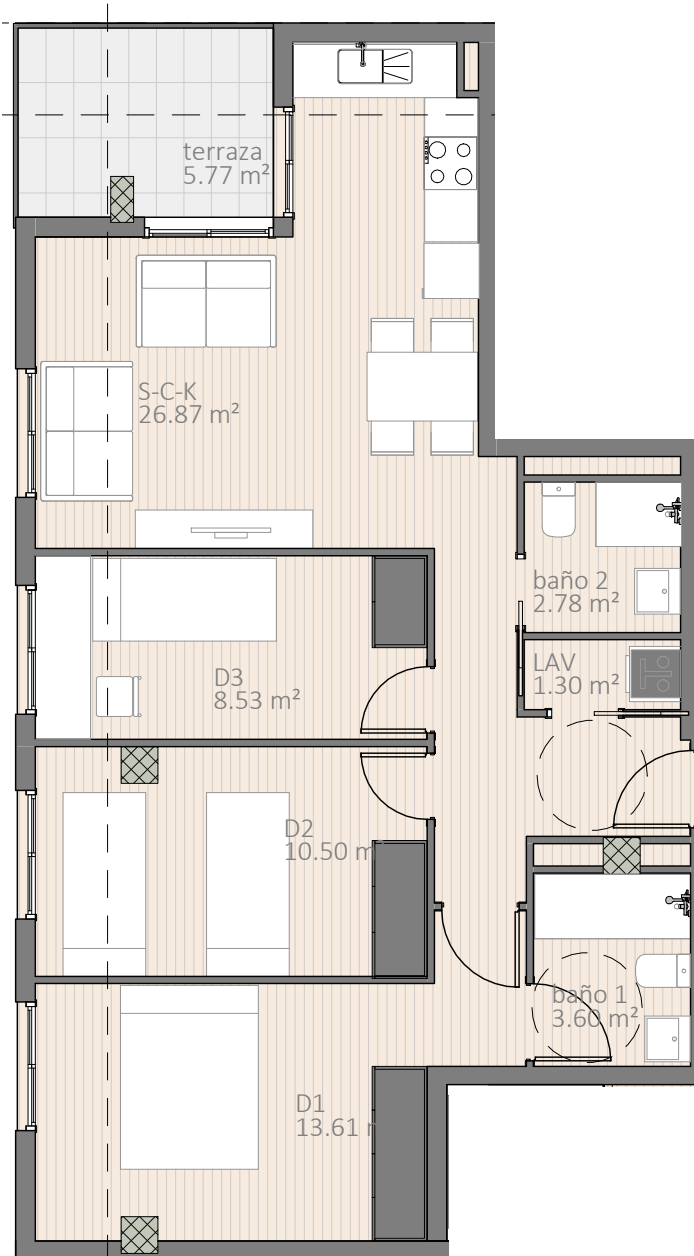

RESIDENCIAL FUENTE CASTALIA

VIVIENDA TIPO A – 3 HAB.

PLANTAS 1/2/3

SUP. CONSTRUIDA: 70 m²

PROXIMA PROMOCIÓN

Las imágenes son informativas y carecen de valor contractual, el mobiliario y elementos decorativos no están incluidos, sujeto a posibles cambios.

PROMUEVE

HIGH END OWNER

OPERADOR

WIRED CORPORATION

PLAZA