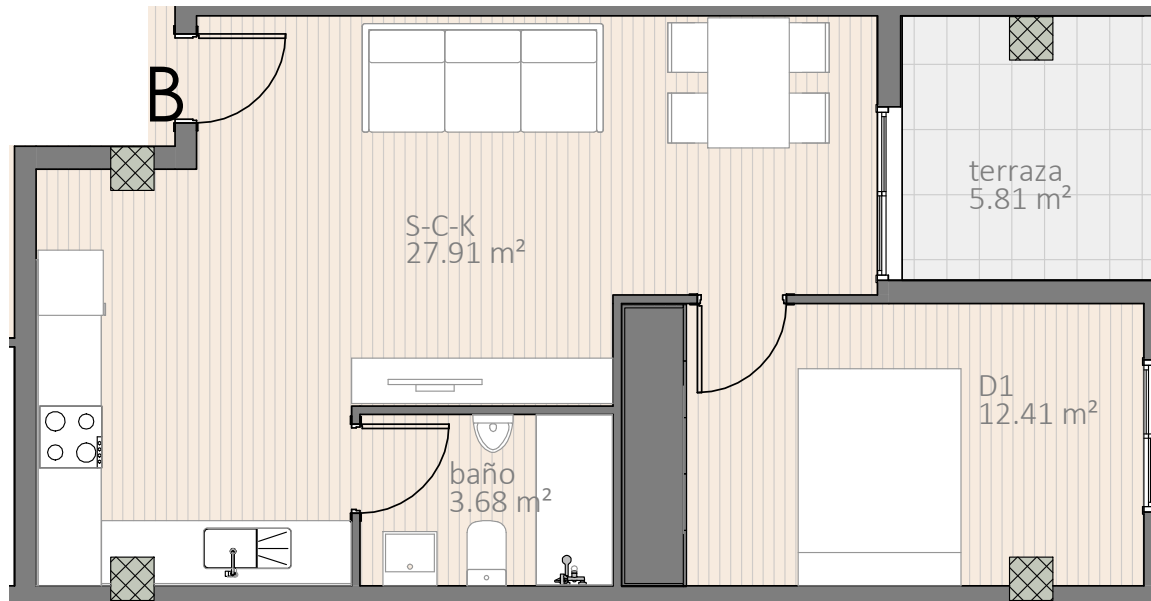

## VIVIENDA TIPO B – 1 HAB.

PLANTAS 1/2/3

PROMUEVE

HIGH END OWNER

OPERADOR

WIRED CORPORATION

SUP. CONSTRUIDA: 46 m<sup>2</sup>

PROXIMA PROMOCIÓN