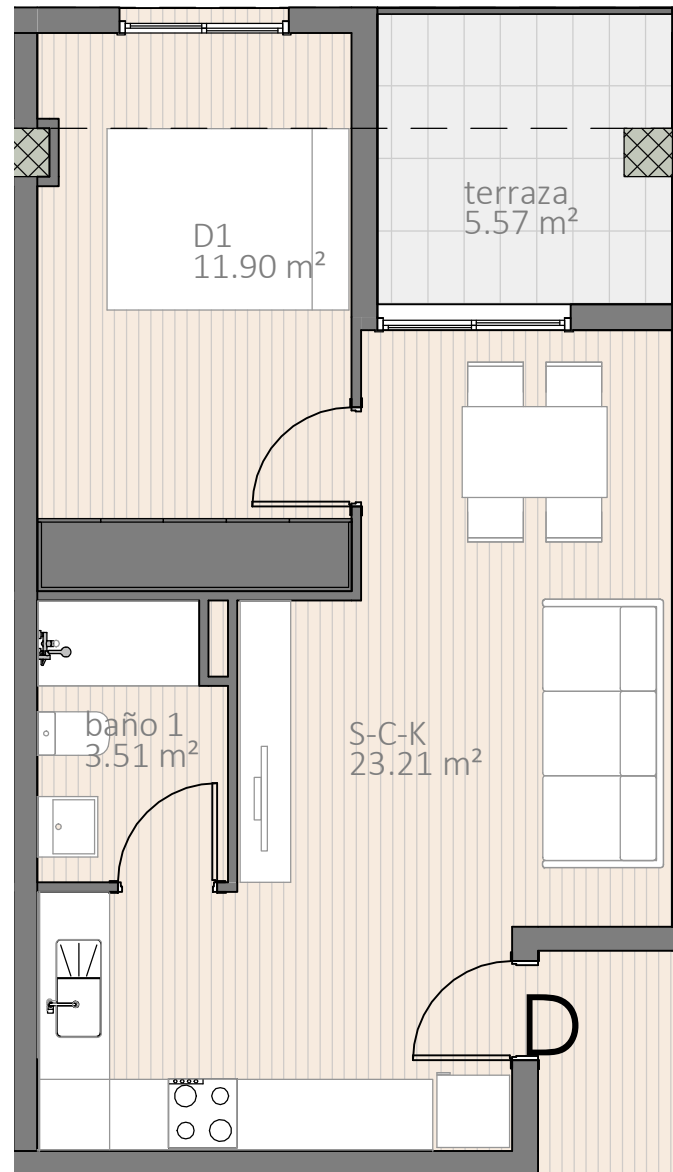

RESIDENCIAL FUENTE CASTALIA

VIVIENDA TIPO D. – 1 HAB. PLANTAS 1/2/3

PROMUEVE

HIGH END OWNER

OPERADOR

WIRED CORPORATION

SUP. CONSTRUIDA: 45 m²

PROXIMA PROMOCIÓN

Las imágenes son informativas y carecen de valor contractual, el mobiliario y elementos decorativos no están incluidos, sujeto a posibles cambios.