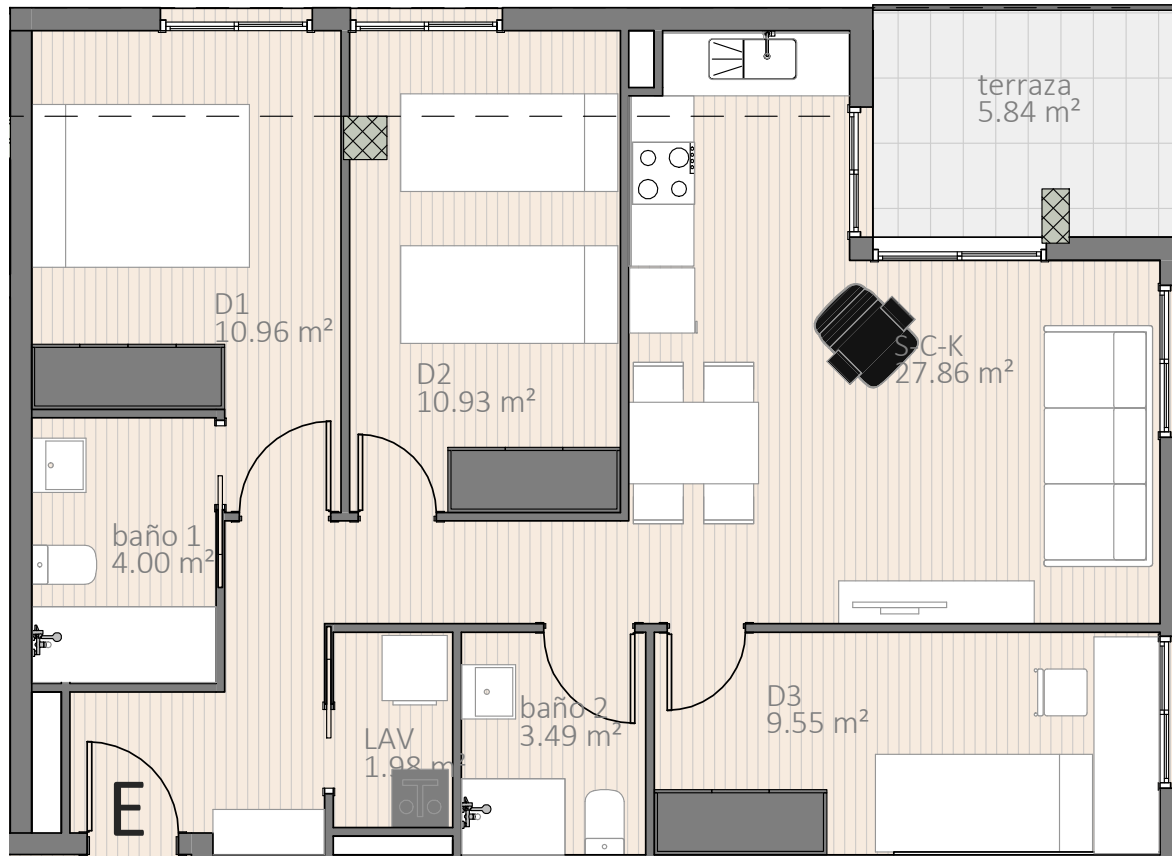

RESIDENCIAL FUENTE CASTALIA

VIVIENDA TIPO E – 3 HAB.

PLANTAS 1/2/3

PROMUEVE

HIGH END OWNER

OPERADOR

WIRED CORPORATION

SUP. CONSTRUIDA: 86 m²

PROXIMA PROMOCIÓN

Las imágenes son informativas y carecen de valor contractual, el mobiliario y elementos decorativos no están incluidos, sujeto a posibles cambios.